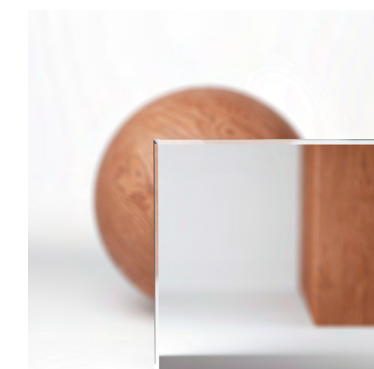

Зеркало двустороннее
триплекс, 7 мм
93