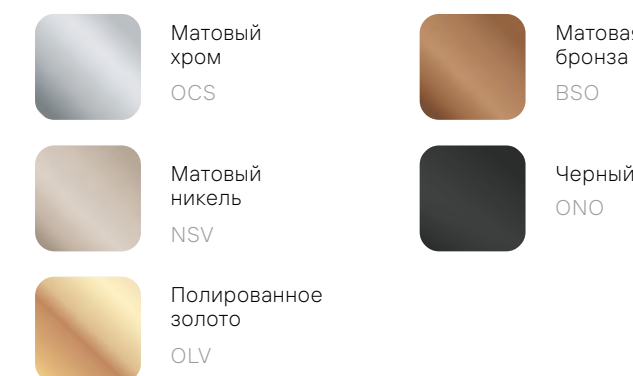

* Лицевая сторона - сатин / стекло: рифленое «Дюна» / фактурное «Лёд»

** Зеркало с одной стороны доступно в модели во всю плоскость полотна (другая сторона - любая глухая модель)