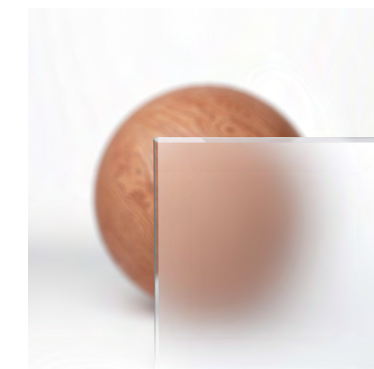

Сатин
триплекс, 7 мм *
02