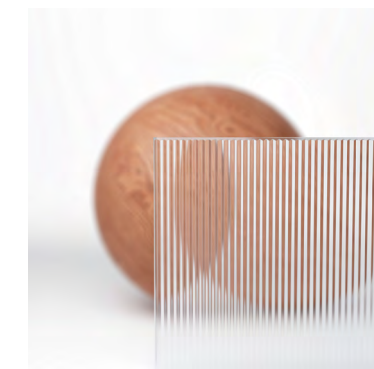

Обратная сторона

Рифлёное стекло "Дюна"
триплекс, 7 мм *
73ДН